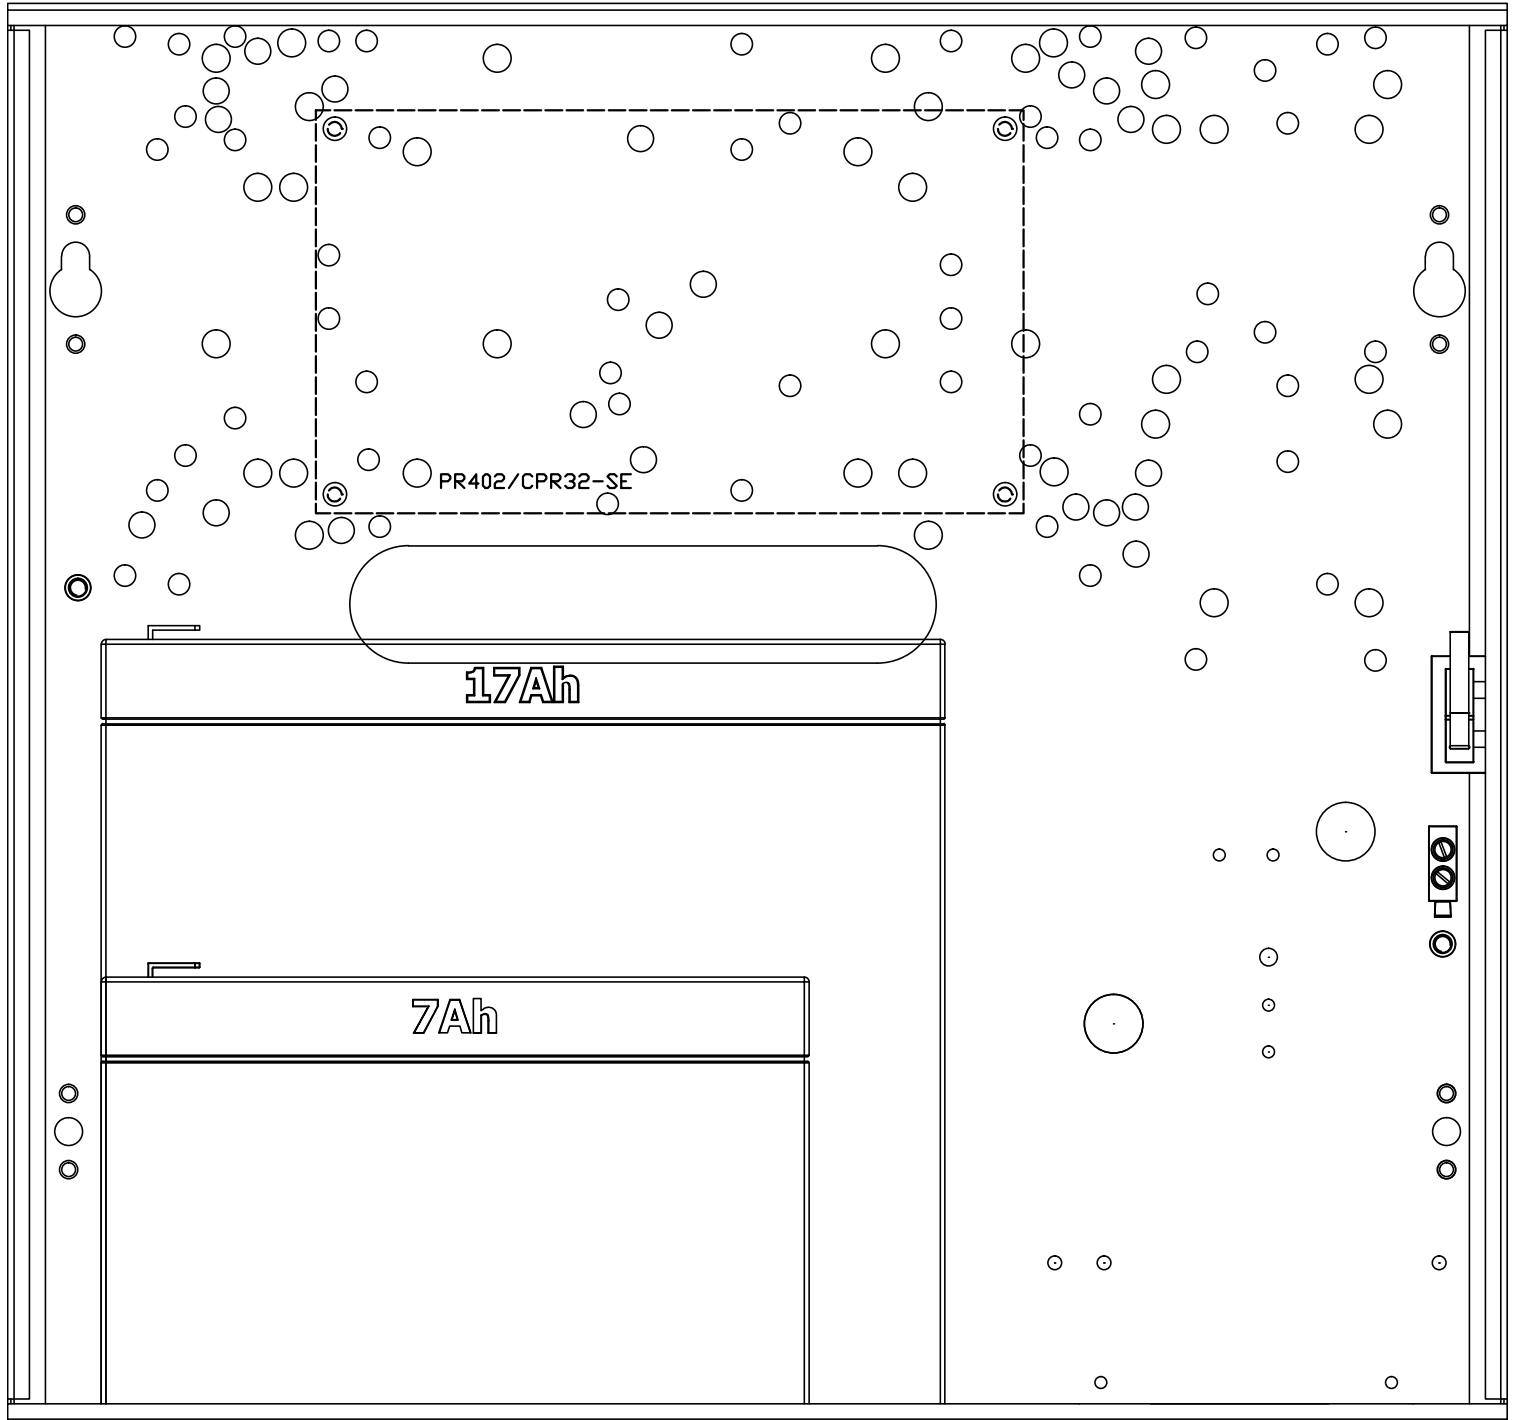

AWO220PU - 17/40/DSPR/S/PUSTA

ROGER